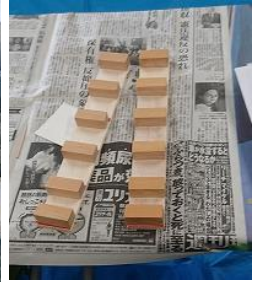

活動の様子

丁寧に指導して

これは沼田作同じ長さ
切り物差し…感動！！

飛び出したー！！ビックリ！！ 沼田さんです。宜しく！！

この嬉しそうな顔！！わおー！！！！

説明をよーく聞いて
考えて作ってます。

これはこれで…
長さはこれでいい？
沼田さん自作の物差し
わかりやすい！！

まわれーまわれー。きれいだね。

どっちからでも回る一回る！！